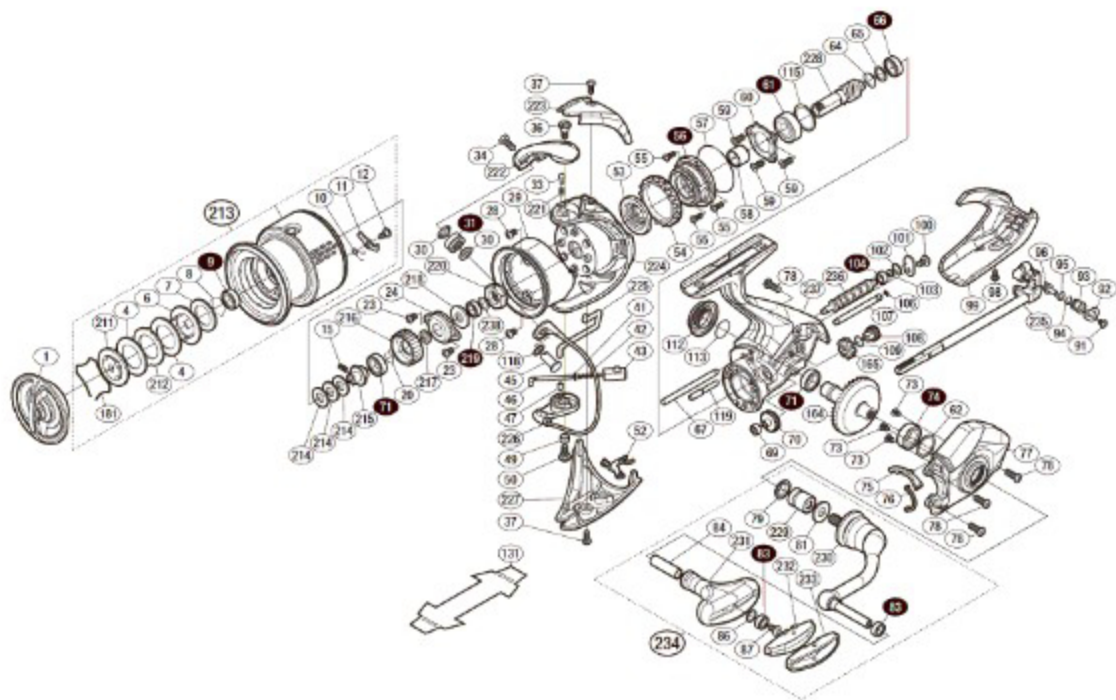

'18 STELLA 3000MHG

本体価格(税別):83,000円

Product Code: 03807

※白ヌキ番号はベアリングを示します。

※56 ローラークラッチ組の交換はアフターサービスに出していただくようお願いいたします。

調整座金類に関しては、必ずしも分解図中の表頭と一致しない場合がございますので、ご了承ください。

(商品により使用している場合とそうでない場合がございます。)